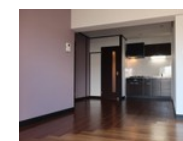

401号室 1LDK 47㎡ 63,000円 即入居可

千代田ビル

福岡市博多区東光2丁目

JR鹿児島本線 博多駅 徒歩10分
福岡市空港線 東比恵駅 徒歩8分

敷金 1ヶ月 礼金 なし 敷引 1ヶ月

■初期費用■ ※正しい税込価格はお問い合わせ下さい。

火災保険	指定なし
鍵交換費	5,000円 仲介手数料 要お問い合わせ
保証会社利用料	全保連 毎年プランor初回のみプラン

■月々支払費用■