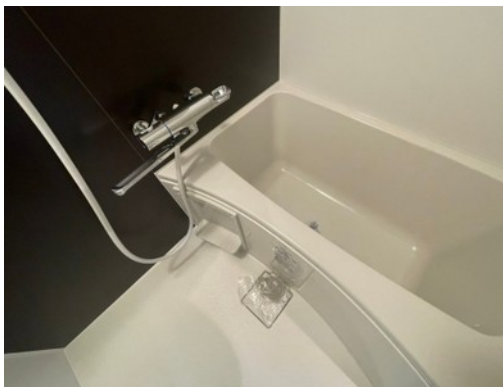

502号室 1R 25.5㎡ **59,000**円 即入居可

メゾンド・クマダ

岐阜市東金宝町1-16

名鉄名古屋本線 名鉄岐阜駅 徒歩5分
JR東海道本線 岐阜駅 徒歩11分

敷金 なし 礼金 なし

■初期費用■ ※正しい税込価格はお問い合わせ下さい。

火災保険 2年契約20,000円

仲介手数料 要お問い合わせ

スーパー 徒歩5分	学校 徒歩9分
幼稚園・保育園 徒歩6分	コンビニ 徒歩2分

■設備■

- エレベーター
- ダウンライト(居室部分)
- 駐車場
- クローゼット
- 駐輪場
- シューズボックス
- インターネット対応
- 2階以上
- デザイナーズ
- ガスコンロあり
- 2口コンロ
- 温水洗浄便座
- 洗面所独立
- シャワー付き洗面化粧台
- バストイレ別
- ガス給湯器
- バルコニー
- エアコン