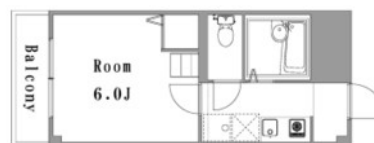

110号室 1R+LOFT 18m² 30,000円 即入居可

アトリウム合川

久留米市合川町194-1

JR久大本線 久留米大学前駅 徒歩10分

JR久大本線 南久留米駅 徒歩26分

敷金 なし 礼金 なし

■初期費用■ ※正しい税込価格はお問い合わせ下さい。

火災保険	11,000円(税込)/2年	
鍵交換費	22,000円	消毒費 22,000円
仲介手数料	要お問い合わせ	
保証会社利用料	ニッポンインシュア	