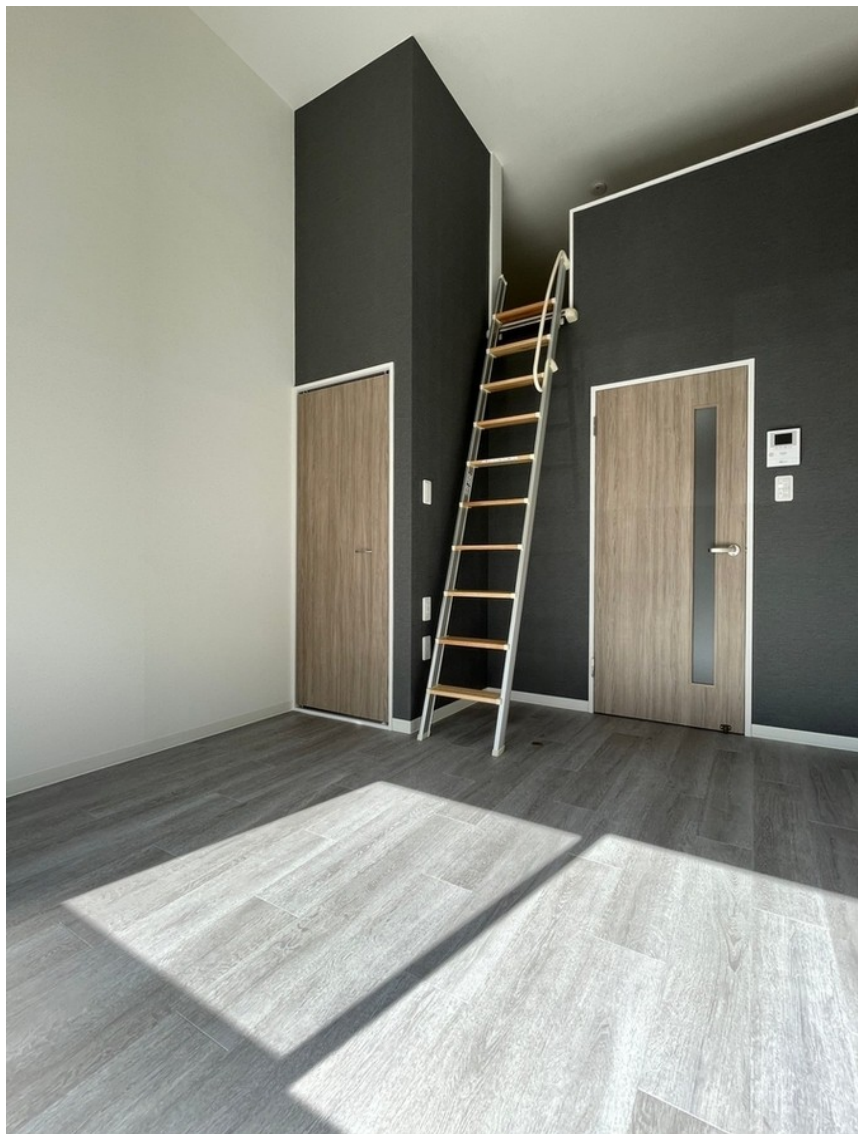

110号室 1R+LOFT 18m² 30,000円 即入居可

アトリウム合川

久留米市合川町194-1

JR久大本線 久留米大学前駅 徒歩10分

JR久大本線 南久留米駅 徒歩26分

敷金 なし 礼金 なし

■初期費用■ ※正しい税込価格はお問い合わせ下さい。

火災保険	11,000円(税込)/2年	
鍵交換費	22,000円	消毒費 22,000円
仲介手数料	要お問い合わせ	
保証会社利用料	ニッポンインシュア	