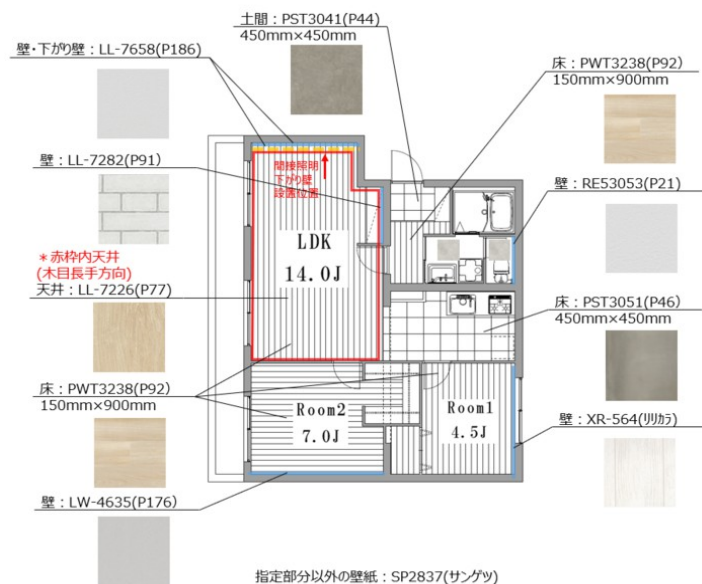

302号室 2LDK 65㎡ 75,000円 2/25入居可

RAY霧ヶ丘 桜マンション

北九州市小倉北区霧ヶ丘2-1-1

西鉄バス 霧ヶ丘2丁目 徒歩2分
JR日豊本線 城野駅 徒歩17分

敷金 なし 礼金 1ヶ月

■初期費用 ■ 正しい税込価格はお問い合わせ下さい。

火災保険	月払い850円
鍵交換費	16,500円 仲介手数料 要お問い合わせ
保証会社利用料	一般社団法人家賃保証協会

■月々支払費用■