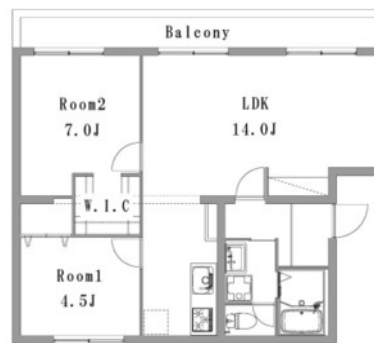

302号室 2LDK 65㎡ 75,000円 2/25入居可

RAY霧ヶ丘 桜マンション

北九州市小倉北区霧ヶ丘2-1-1

西鉄バス 霧ヶ丘2丁目 徒歩2分
JR日豊本線 城野駅 徒歩17分

敷金 なし 礼金 1ヶ月

■初期費用 ■ 正しい税込価格はお問い合わせ下さい。

火災保険	月払い850円
鍵交換費	16,500円 仲介手数料 要お問い合わせ
保証会社利用料	一般社団法人家賃保証協会

■月々支払費用■

その他	850円 駐車場	7,000円

※駐車スペース 要確認

契約期間 24ヶ月

解約違約金 1年未満:2ヶ月分 2年未満:1ヶ月分

種別	マンション	総戸数	-
構造	RC造 4階建	築年数	35年(1987年12月)

■周辺施設■

スーパー 徒歩13分	公園 徒歩16分
学校 徒歩6分	コンビニ 徒歩4分
ショッピングモール 車7分	複合商業施設 徒歩15分

■設備■

- 都市ガス
- 駐車場
- 駐輪場
- CATV対応
- システムキッチン
- ガスコンロあり
- 3口コンロ以上
- 温水洗浄便座
- 洗面所独立
- シャワー付き洗面化粧台
- バストイレ別
- 洗面脱衣所
- ガス給湯器
- パルコニー
- 室内洗濯機置場
- TVインターホン
- LDK12帖以上
- 全居室洋室
- クローゼット
- ウォークインクローゼット
- 2階以上
- 南向き
- 南面リビング