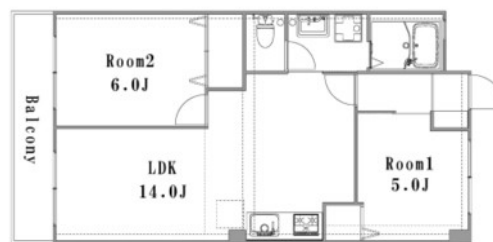

202号室 2LDK 55㎡ **56,000円** 即入居可