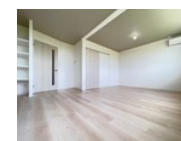

201号室 2LDK 52.8㎡ **43,000**円 即入居可

パナハイツいづみ

筑後市和泉1107-1

JR鹿児島本線 羽犬塚駅 徒歩15分
JR鹿児島本線 筑後船小屋駅 徒歩49分

敷金 なし 礼金 なし

■初期費用■ ※正しい税込価格はお問い合わせ下さい。

火災保険	10,200円/2年	
鍵交換費	22,000円	仲介手数料 要お問い合わせ
保証会社利用料	日本インシュア 初回保証料75% 月額2%	

■月々支払費用■

共益費	2,000円	その他	1,100円
駐車場	3,300円		

※駐車スペース 要確認

契約期間 24ヶ月

解約違約金 1年未満:2ヶ月分 2年未満:1ヶ月分

種別	アパート	総戸数	4戸
構造	S造 2階建	築年数	33年(1991年9月)

■周辺施設■

スーパー 徒歩16分	銀行 徒歩22分
郵便局 徒歩24分	コンビニ 徒歩7分
ショッピングモール 車9分	ドラッグストア 車9分

■設備■

- プロパンガス
- 駐車場
- 敷地内ゴミ置き場
- デザイナーズ
- システムキッチン
- 2口コンロ
- グリル付き
- 温水洗浄便座
- 洗面所独立
- シャワー付き洗面化粧台
- バストイレ別
- 洗面脱衣所
- ガス給湯器
- バルコニー
- TVインターホン
- エアコン
- LDK12帖以上
- 全居室洋室
- クローゼット
- シューズボックス
- 収納
- 敷金・礼金不要
- 2階以上
- 東南向き