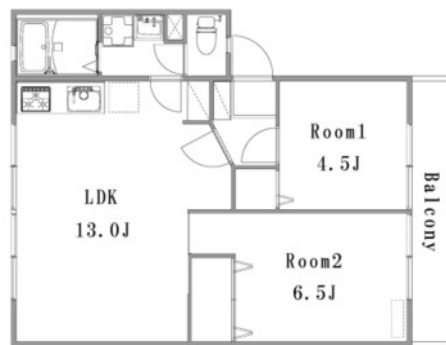

201号室 2LDK 52.8㎡ **43,000**円 即入居可

パナハイツいづみ

筑後市和泉1107-1

JR鹿児島本線 羽犬塚駅 徒歩15分
JR鹿児島本線 筑後船小屋駅 徒歩49分

敷金 なし 礼金 なし

■初期費用■ ※正しい税込価格はお問い合わせ下さい。

火災保険	10,200円/2年	
鍵交換費	22,000円	仲介手数料 要お問い合わせ
保証会社利用料	日本インシュア 初回保証料75% 月額2%	

■月々支払費用■

共益費	2,000円	その他	1,100円
駐車場	3,300円		

※駐車スペース 要確認

契約期間 24ヶ月

解約違約金 1年未満:2ヶ月分 2年未満:1ヶ月分

種別	アパート	総戸数	4戸
構造	S造 2階建	築年数	33年(1991年9月)

■周辺施設■

スーパー 徒歩16分	銀行 徒歩22分
郵便局 徒歩24分	コンビニ 徒歩7分
ショッピングモール 車9分	ドラッグストア 車9分

■設備■

- プロパンガス
- 駐車場
- 敷地内ゴミ置き場
- デザイナーズ
- システムキッチン
- 2口コンロ
- グリル付き
- 温水洗浄便座
- 洗面所独立
- シャワー付き洗面化粧台
- バストイレ別
- 洗面脱衣所
- ガス給湯器
- バルコニー
- TVインターホン
- エアコン
- LDK12帖以上
- 全居室洋室
- クローゼット
- シューズボックス
- 収納
- 敷金・礼金不要
- 2階以上
- 東南向き