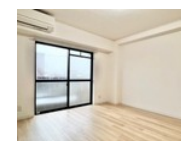

205号室 1K 30.2㎡ **44,000**円 即入居可

グリーン花木Ⅱ

久留米市上津町1907-3

JR久大本線 南久留米駅 徒歩47分
JR久大本線 久留米高校前駅 徒歩48分

敷金 なし 礼金 1ヶ月

■初期費用■ ※正しい税込価格はお問い合わせ下さい。

火災保険	10,200円/2年	
鍵交換費	33,000円	仲介手数料 要お問い合わせ
保証会社利用料	日本インシュア 初回保証料75% 月額保証料2%	