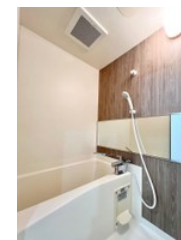

205号室 1K 30.2㎡ **44,000**円 即入居可

グリーン花木Ⅱ

久留米市上津町1907-3

JR久大本線 南久留米駅 徒歩47分
JR久大本線 久留米高校前駅 徒歩48分

敷金 なし 礼金 1ヶ月

■初期費用■ ※正しい税込価格はお問い合わせ下さい。

火災保険	10,200円/2年	
鍵交換費	33,000円	仲介手数料 要お問い合わせ
保証会社利用料	日本インシュア 初回保証料75% 月額保証料2%	

■月々支払費用■

共益費	2,000円	その他	1,100円
駐車場	3,300円		

※駐車スペース 要確認

契約期間 24ヶ月

解約違約金 1年未満:2ヶ月分 2年未満:1ヶ月分

種別	マンション	総戸数	15戸
構造	S造 3階建	築年数	22年(2002年3月)

■周辺施設■

スーパー 徒歩9分	銀行 徒歩10分
郵便局 徒歩16分	コンビニ 徒歩6分
ショッピングモール 車12分	ドラッグストア 徒歩9分

■設備■

- プロパンガス
- オートロック
- 駐車場
- 駐輪場
- 敷地内ゴミ置き場
- デザイナーズ
- システムキッチン
- 2口コンロ
- グリル付き
- 温水洗浄便座
- 洗面所独立
- シャワー付き洗面化粧台
- パストイレ別
- 洗面脱衣所
- ガス給湯器
- バルコニー
- 室内洗濯機置場
- TVインターホン
- エアコン
- 全居室洋室
- クローゼット
- シューズボックス
- 2階以上