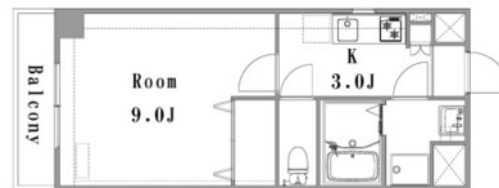

205号室 1K 30.2㎡ **44,000**円 即入居可

グリーン花木Ⅱ

久留米市上津町1907-3

JR久大本線 南久留米駅 徒歩47分
JR久大本線 久留米高校前駅 徒歩48分

敷金 なし 礼金 1ヶ月

■初期費用■ ※正しい税込価格はお問い合わせ下さい。

火災保険	10,200円/2年	
鍵交換費	33,000円	仲介手数料 要お問い合わせ
保証会社利用料	日本インシュア 初回保証料75% 月額保証料2%	