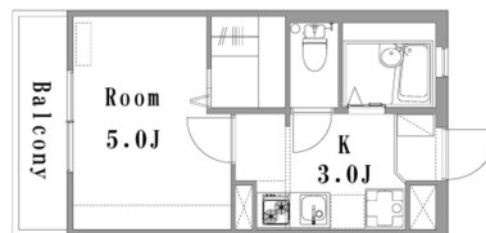

インターネット無料！家電付き(冷蔵庫、洗濯機、レンジ)！

101号室 1K 23㎡ 38,000円 5月上旬入居可

リノース®に住もう。

Let's Live In The Room Of The Renorelease Style.

施工作品集

Omnibus Of Design Renovation Rooms  
Which Constructed By Renorelease Club.