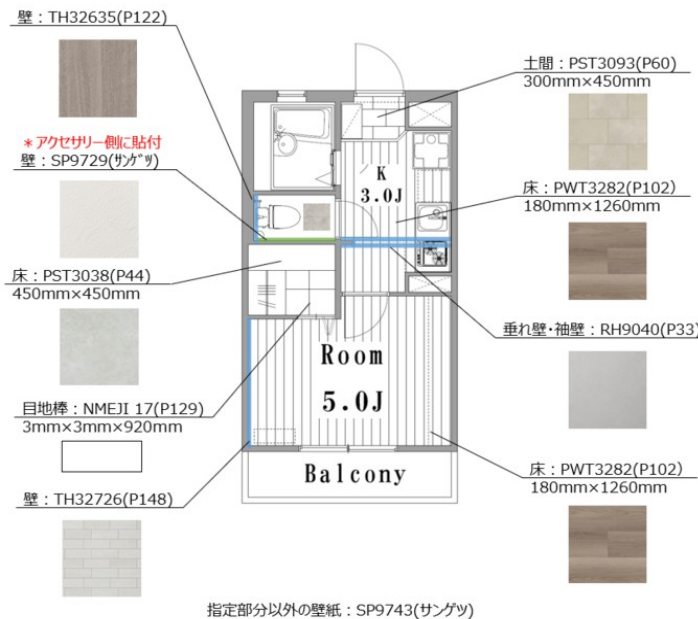

インターネット無料！家電付き(冷蔵庫、洗濯機、レンジ)！

101号室 1K 23㎡ 38,000円 5月上旬入居可

リノース®に住もう。

Let's Live In The Room Of The Renorelease Style.

施工作品集

Omnibus Of Design Renovation Rooms  
Which Constructed By Renorelease Club.