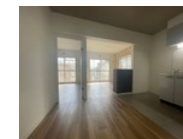

207号室 2LDK 51.7㎡ 112,000円 即入居可

第2フジハイツ

藤沢市辻堂元町3丁目4-7

JR東海道本線 辻堂駅 徒歩11分
小田急江ノ島線 本鰐沼駅 徒歩28分

敷金 なし 礼金 1ヶ月

■初期費用■ ※正しい税込価格はお問い合わせ下さい。

火災保険	要確認
仲介手数料	要お問い合わせ
保証会社利用料	

■月々支払費用■