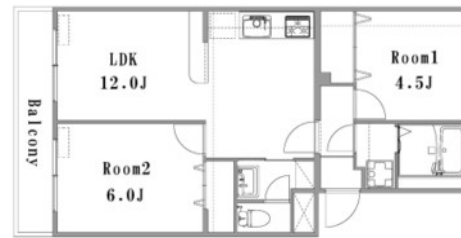

207号室 2LDK 51.7㎡ 112,000円 即入居可

第2フジハイツ

藤沢市辻堂元町3丁目4-7

JR東海道本線 辻堂駅 徒歩11分
小田急江ノ島線 本鰐沼駅 徒歩28分

敷金 なし 礼金 1ヶ月

■初期費用■ ※正しい税込価格はお問い合わせ下さい。

火災保険	要確認
仲介手数料	要お問い合わせ
保証会社利用料	

■月々支払費用■