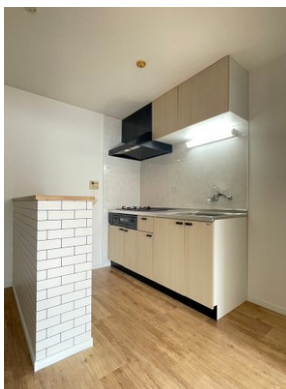

408号室 2LDK 54.92㎡ **48,000**円 即入居可

グリーンヒル見和1号棟

水戸市水戸市見和2丁目

JR常磐線 赤塚駅 徒歩37分

JR常磐線 水戸駅 徒歩60分

敷金 なし 礼金 1ヶ月

■初期費用■ ※正しい税込価格はお問い合わせ下さい。

火災保険 加入義務あり