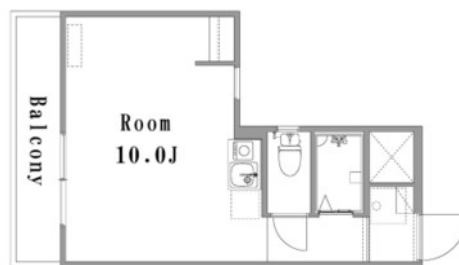

106号室 1R 23.4㎡ **31,000**円 即入居可

プレリユード御井町

久留米市御井町2433-1

JR久大本線 久留米大学前駅 徒歩20分

JR久大本線 南久留米駅 徒歩35分

敷金 なし 礼金 なし

■初期費用■ ※正しい税込価格はお問い合わせ下さい。

火災保険	管理会社へ確認ください	
鍵交換費	22,000円	仲介手数料 要お問い合わせ
保証会社利用料	管理会社へ確認ください	