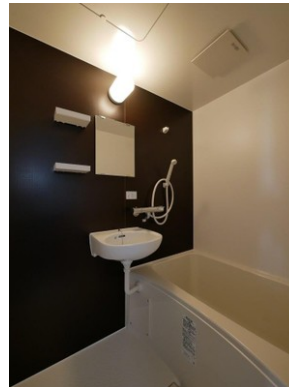

105号室 1K 23.2㎡ **47,000円** 即入居可

三立ハイツⅢ

知立市弘栄2-34

名鉄三河線 三河知立駅 徒歩7分

名鉄三河線 知立駅 徒歩11分

敷金 なし 礼金 1ヶ月

■初期費用■ ※正しい税込価格はお問い合わせ下さい。

火災保険 24時間安心サポート付き保険1815円(税込)/月額