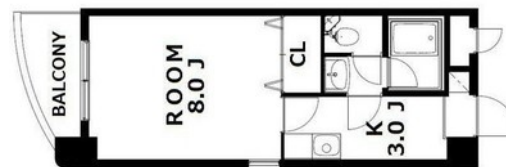

ポタニカル柄～ relax room

501号室 1K 20㎡ 39,000円 即入居可

板橋ビル

福岡市南区野間1丁目

西鉄天神大牟田線 高宮駅 徒歩5分
西鉄バス 野間四角バス停 徒歩1分

敷金 なし 礼金 1ヶ月

■初期費用■ ※正しい税込価格はお問い合わせ下さい。

火災保険	賃貸住宅補償総合保険(新バリュープラン)9000円より	
鍵交換費	19,440円	仲介手数料 1ヶ月
保証会社利用料	全保連	月額の30%or80%